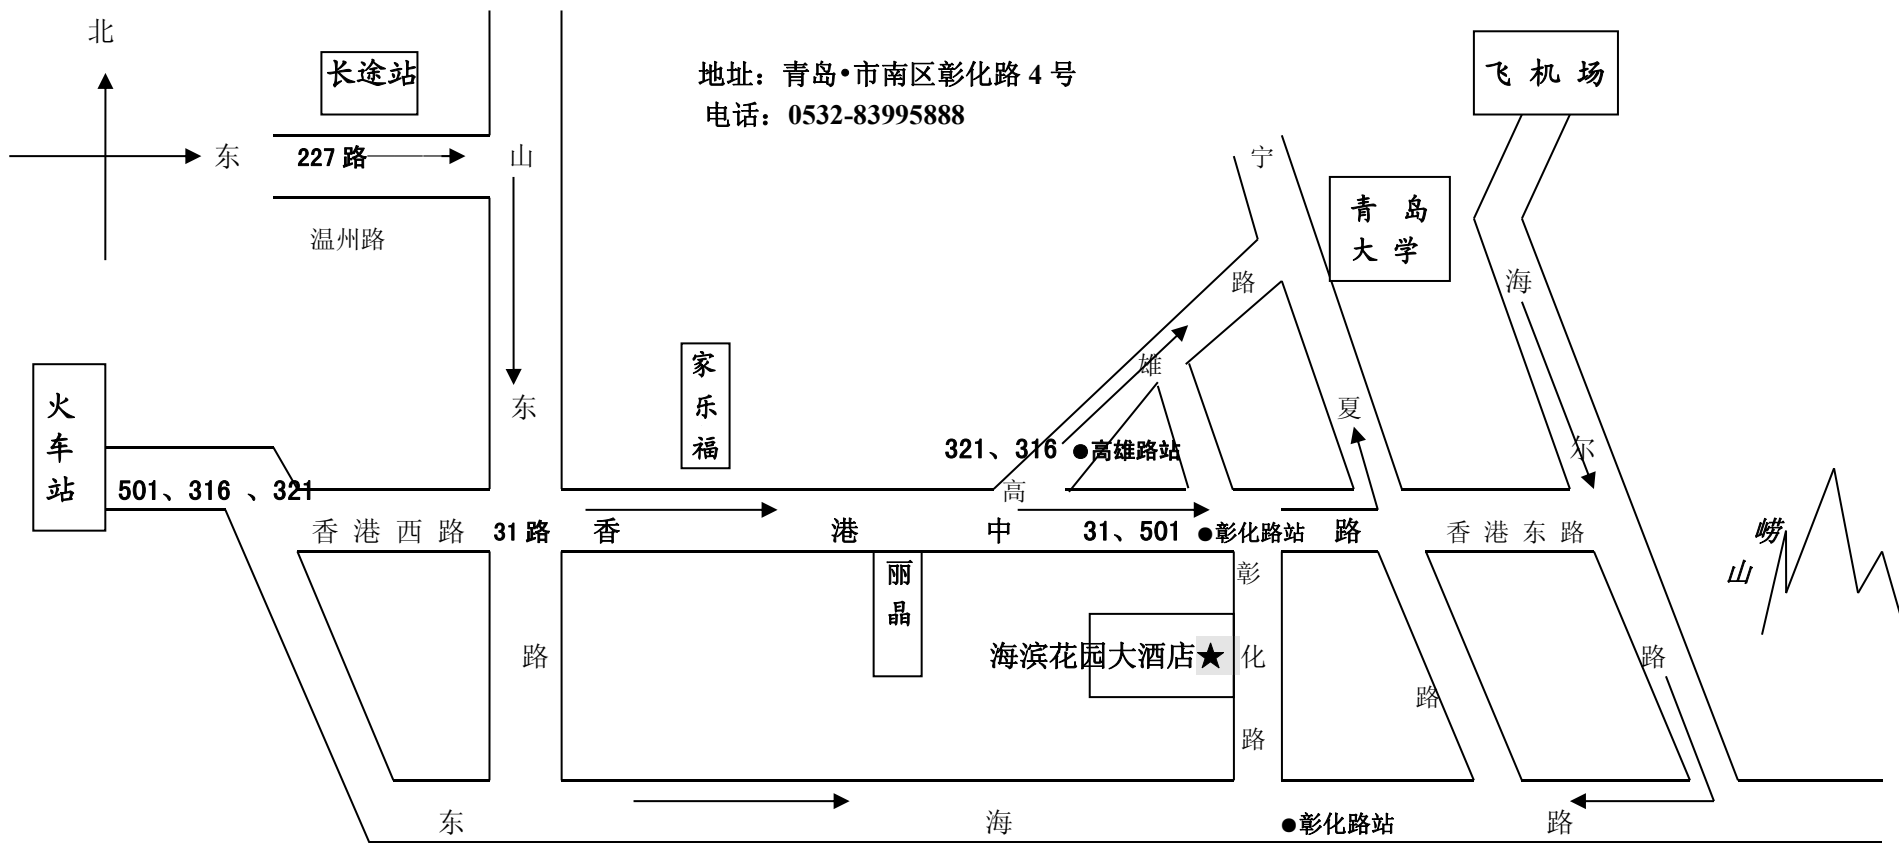

青岛邮电疗养院（海滨花园大酒店）交通示意图

- 火车站(火车北站)** ●青岛火车站或青岛火车北站出站后，在火车站地铁口乘坐3号线地铁到五四广场站下车，从C出站口出站后，前行20米，在五四广场公交站乘公交车104路、225路、31路、501路到彰化路下车，沿彰化路向南前行200米即到海滨花园大酒店。
- 飞机场** ●乘703路机场巴士至丽晶大酒店下车，向东步行350米至彰化路，右转200米到达酒店。
- 长途汽车站** ●乘227路公交车至高雄路站下车，走至彰化路右转200米到达酒店。